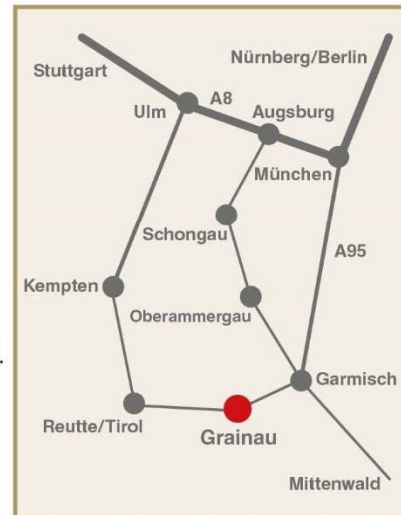

Abenteuer Mädchen für Mädchen ab 13 Jahre

„Weck, was in Dir steckt!“ – so lautet das Motto der Woche.

Ein Mix aus Bergerlebnis, chillen und Aktion warten auf dich: der Eibsee, auf der Zugspitze Fernsicht genießen, die Bergnatur kennenlernen, Boot fahren, schwimmen, der Kletterwald, Lagerfeuer, Eis essen und viel Spaß erwarten dich in dieser Woche.

Anfahrtsbeschreibung zum Seminarhaus Grainau

Mit der Bahn:

Vom Bahnhof Garmisch-Partenkirchen nehmen Sie den Eibsee Bus bis zur Haltestelle „Grainau, Dorfplatz Untergrainau“ (Fahrzeit ca. 30 min, Fahrplan unter www.eibseebus.de). Von dort der Straße Richtung Kapelle folgen und die nächste links in die Alpspitzstraße abbiegen (Gehzeit ca. 5 min).

Oder Sie nehmen ab Bahnhof Garmisch-Partenkirchen die Zugspitzbahn und steigen am „Grainau Zugspitzbahnhof“ aus (Fahrzeit 15 min, Fahrplan unter www.zugspitze.de/oeffnungszeiten). Nun links die Waxensteinstraße ortseiwärts gehen und rechts in die Alpspitzstraße einbiegen (Gehzeit ca. 7 min).

Mit dem Auto:

Autobahn A95 München-Garmisch. Ab Autobahnende B23 nach Grainau, am Schild „Grainau/ Eibsee/Zugspitze“ links abbiegen und der Loisachstraße folgen. Am Unteren Dorfplatz links abbiegen (Richtung Kurverwaltung) und die zweite Straße links in die Alpspitzstraße einbiegen. Nach 100m auf der rechten Seite finden Sie das Seminarhaus Grainau. Folgen Sie auch der Beschilderung „Seminarhaus Grainau“.